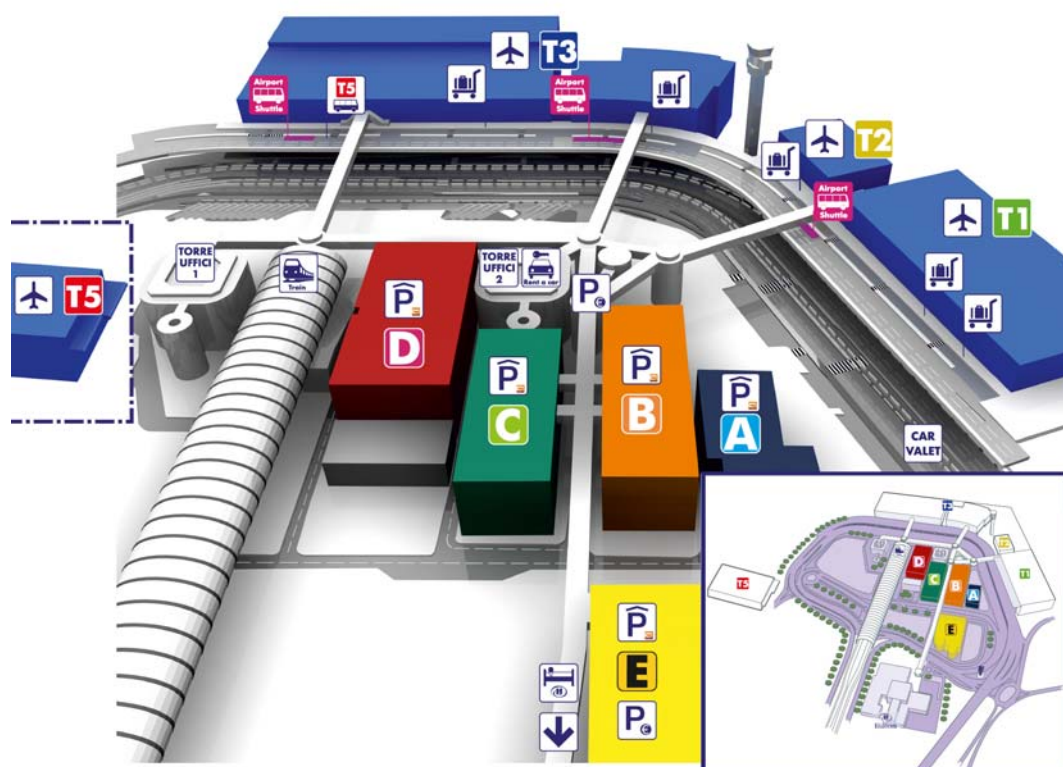

Leonardo da Vinci – Roma Fiumicino

Arrivi / Arrivals

Partenze / Departures

Parcheggi multipiano / Car parks

T1 Arrivi / Arrivals

T1 Partenze / Departures

T2 Partenze / Departures

T3 Arrivi / Arrivals

T3 Partenze / Departures

Terminal 5

to boarding area G

Area di imbarco B / Boarding area B

Area di imbarco C / Boarding area C

Area di imbarco D / Boarding area D

Area di imbarco G / Boarding area G

Area di imbarco H / Boarding area H

	Partenze <i>Departures</i>		Uscita <i>Exit</i>
	Arrivi <i>Arrivals</i>		Meeting point
	Transiti <i>Flight connections</i>		Airline lounge
	Controllo di sicurezza <i>Security control</i>		Passaggio riservato <i>Reserved entrance</i>
	Controllo passaporti <i>Passport control</i>		Sala di preghiera <i>Preyer room</i>
	Ritiro bagagli <i>Baggage claim</i>		Sala fumatori <i>Smoking room</i>
	Deposito bagagli <i>Left luggage</i>		Playground
	Dogana <i>Customs</i>		Cambiavalute <i>Change</i>
	Agenzia delle Dogane		VAT refund
	Assistenza passeggeri <i>Customer service</i>		Ufficio postale <i>Post office</i>
	Informazioni <i>Information</i>		Scala mobile <i>Escalator</i>
	Biglietteria <i>Ticket sale</i>		Ascensore <i>Lift</i>
	Bagagli fuori misura <i>Oversize baggage</i>		Bancomat
	Carrelli <i>Trolleys</i>		Farmacia <i>Pharmacy</i>
	Check-in		Tourist information
	Self check-in		Sala assistenze speciali <i>Special assistance lounge</i>
	Parafarmacia <i>OTC</i>		Accesso disabili <i>Disabled access</i>
	Gate		Fasciatoio <i>Baby changing</i>
	Bar / ristorante <i>Bar / restaurant</i>		Nursery
	Shopping		WC