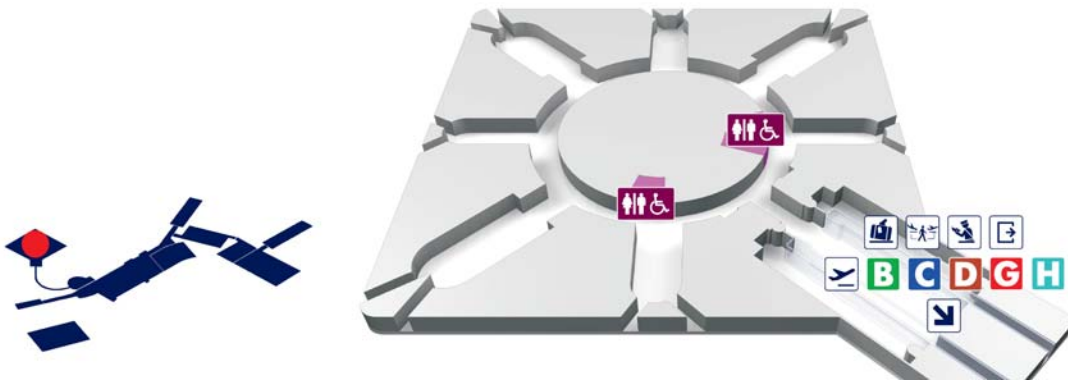

Leonardo da Vinci – Roma Fiumicino

Arrivi / Arrivals

Partenze / Departures

Parcheggi multipiano / Car parks

T1 Arrivi / Arrivals

T1 Partenze / Departures

T2 Partenze / Departures

T3 Arrivi / Arrivals

T3 Partenze / Departures

Terminal 5

to boarding area G

Area di imbarco B / Boarding area B

Area di imbarco C / Boarding area C

Area di imbarco D / Boarding area D

Area di imbarco G / Boarding area G

Area di imbarco H / Boarding area H