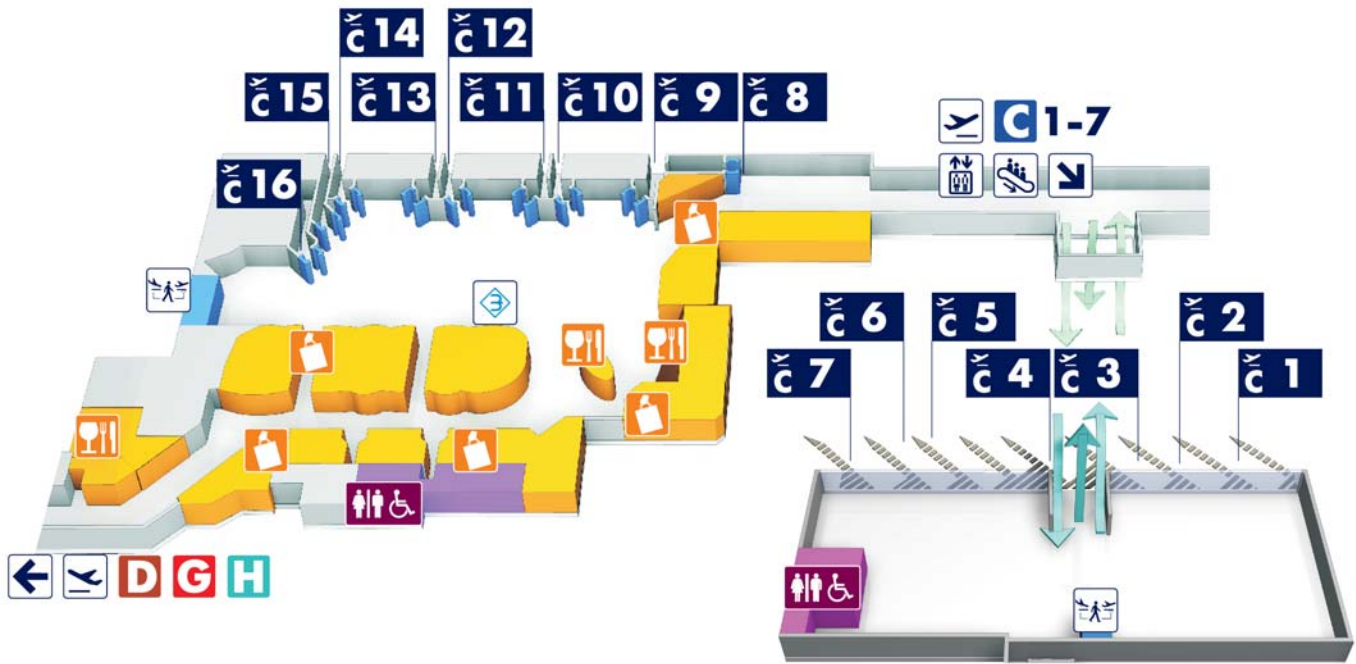

Leonardo da Vinci – Roma Fiumicino

Arrivi / Arrivals

Partenze / Departures

Parcheggi multipiano / Car parks

T1 Arrivi / Arrivals

T1 Partenze / Departures

T2 Partenze / Departures

T3 Arrivi / Arrivals

T3 Partenze / Departures

Terminal 5

to boarding area G

Area di imbarco B / Boarding area B

Area di imbarco C / Boarding area C

Area di imbarco D / Boarding area D

Area di imbarco G / Boarding area G

Area di imbarco H / Boarding area H