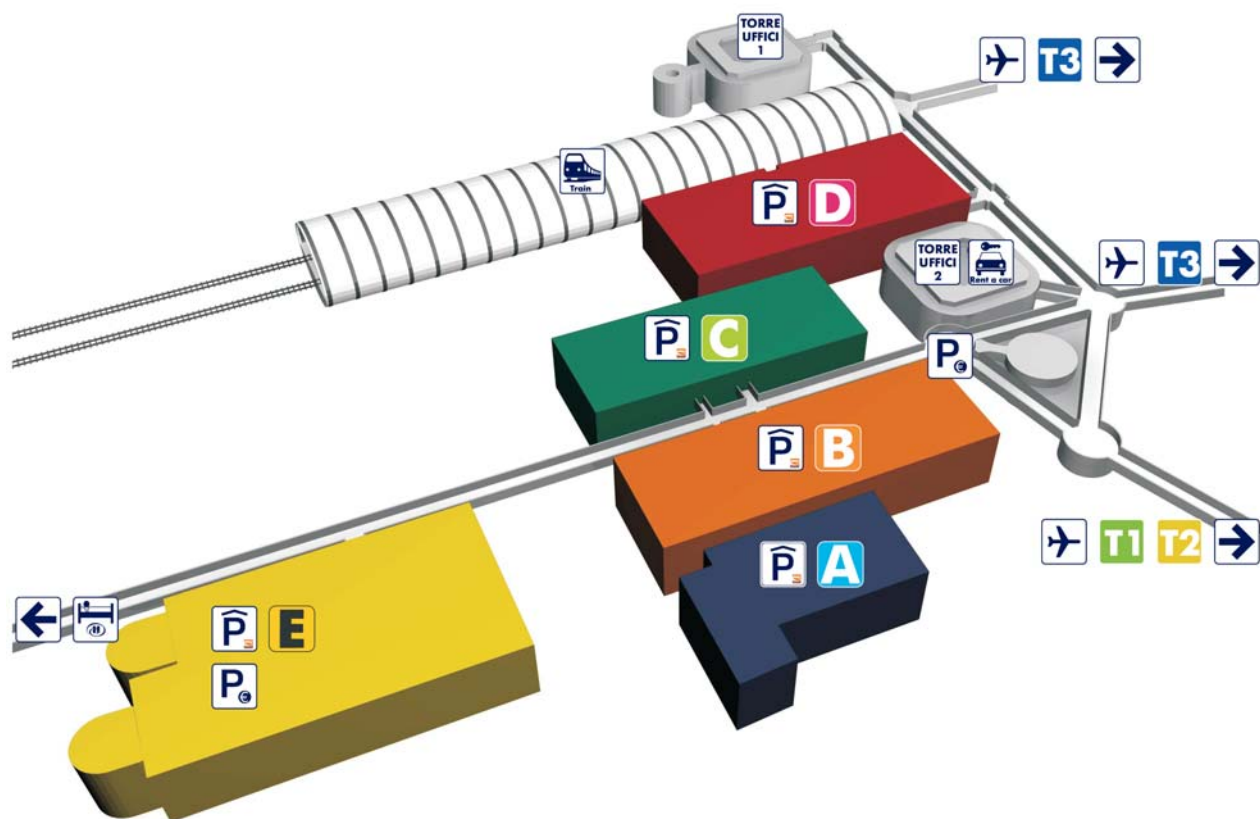

Leonardo da Vinci – Roma Fiumicino

Arrivi / Arrivals

Partenze / Departures

Parcheggi multipiano / Car parks

T1 Arrivi / Arrivals

T1 Partenze / Departures

T2 Partenze / Departures

T3 Arrivi / Arrivals

T3 Partenze / Departures

Terminal 5

to boarding area G

Area di imbarco B / Boarding area B

Area di imbarco C / Boarding area C

Area di imbarco D / Boarding area D

Area di imbarco G / Boarding area G

Area di imbarco H / Boarding area H