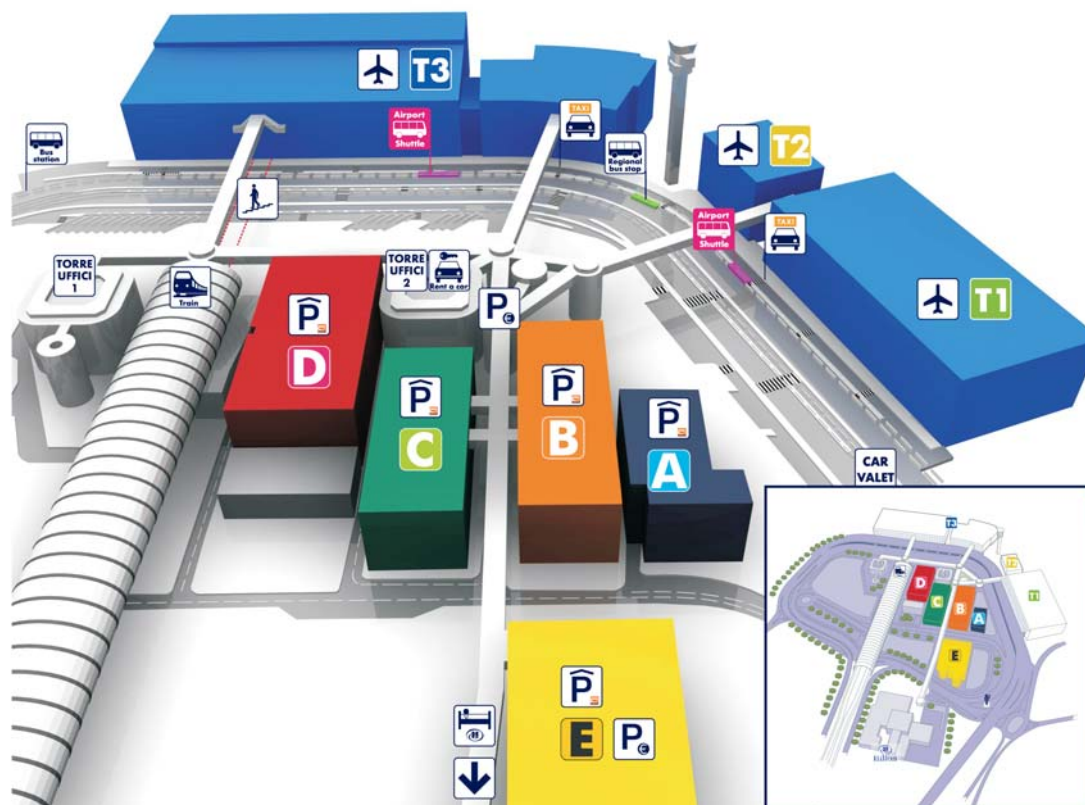

Leonardo da Vinci – Roma Fiumicino

Arrivi / Arrivals

Partenze / Departures

Parcheggi multipiano / Car parks

T1 Arrivi / Arrivals

T1 Partenze / Departures

T2 Partenze / Departures

T3 Arrivi / Arrivals

T3 Partenze / Departures

Terminal 5

to boarding area G

Area di imbarco B / Boarding area B

Area di imbarco C / Boarding area C

Area di imbarco D / Boarding area D

Area di imbarco G / Boarding area G

Area di imbarco H / Boarding area H