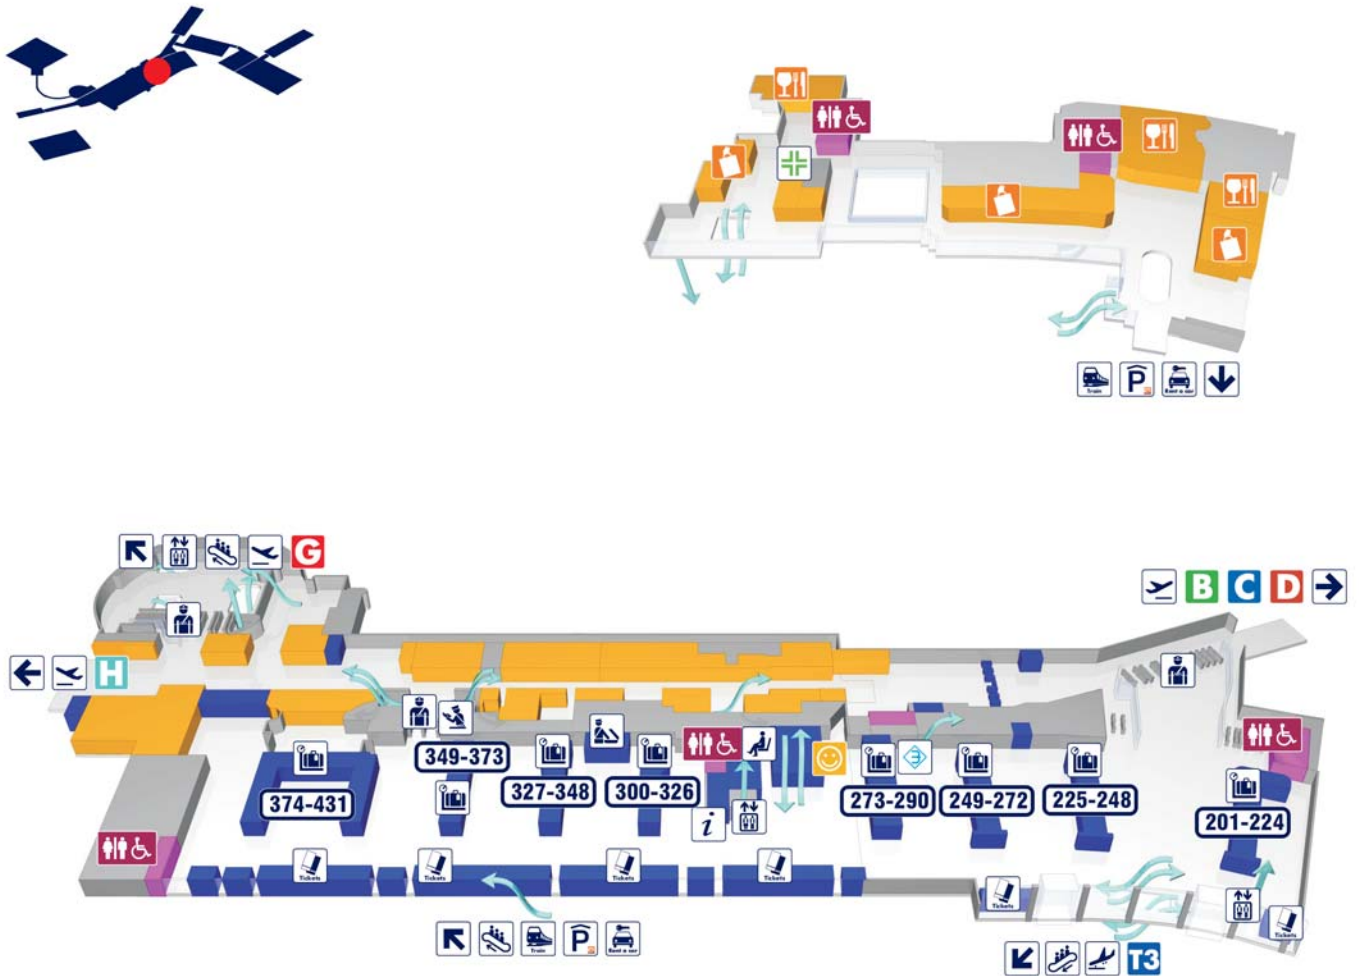

Leonardo da Vinci – Roma Fiumicino

Arrivi / Arrivals

Partenze / Departures

Parcheggi multipiano / Car parks

T1 Arrivi / Arrivals

T1 Partenze / Departures

T2 Partenze / Departures

T3 Arrivi / Arrivals

T3 Partenze / Departures

Terminal 5

to boarding area G

Area di imbarco B / Boarding area B

Area di imbarco C / Boarding area C

Area di imbarco D / Boarding area D

Area di imbarco G / Boarding area G

Area di imbarco H / Boarding area H

	Partenze <i>Departures</i>		Uscita <i>Exit</i>
	Arrivi <i>Arrivals</i>		Meeting point
	Transiti <i>Flight connections</i>		Airline lounge
	Controllo di sicurezza <i>Security control</i>		Passaggio riservato <i>Reserved entrance</i>
	Controllo passaporti <i>Passport control</i>		Sala di preghiera <i>Preyer room</i>
	Ritiro bagagli <i>Baggage claim</i>		Sala fumatori <i>Smoking room</i>
	Deposito bagagli <i>Left luggage</i>		Playground
	Dogana <i>Customs</i>		Cambiavalute <i>Change</i>
	Agenzia delle Dogane		VAT refund
	Assistenza passeggeri <i>Customer service</i>		Ufficio postale <i>Post office</i>
	Informazioni <i>Information</i>		Scala mobile <i>Escalator</i>
	Biglietteria <i>Ticket sale</i>		Ascensore <i>Lift</i>
	Bagagli fuori misura <i>Oversize baggage</i>		Bancomat
	Carrelli <i>Trolleys</i>		Farmacia <i>Pharmacy</i>
	Check-in		Tourist information
	Self check-in		Sala assistenze speciali <i>Special assistance lounge</i>
	Parafarmacia <i>OTC</i>		Accesso disabili <i>Disabled access</i>
	Gate		Fasciatoio <i>Baby changing</i>
	Bar / ristorante <i>Bar / restaurant</i>		Nursery
	Shopping		WC