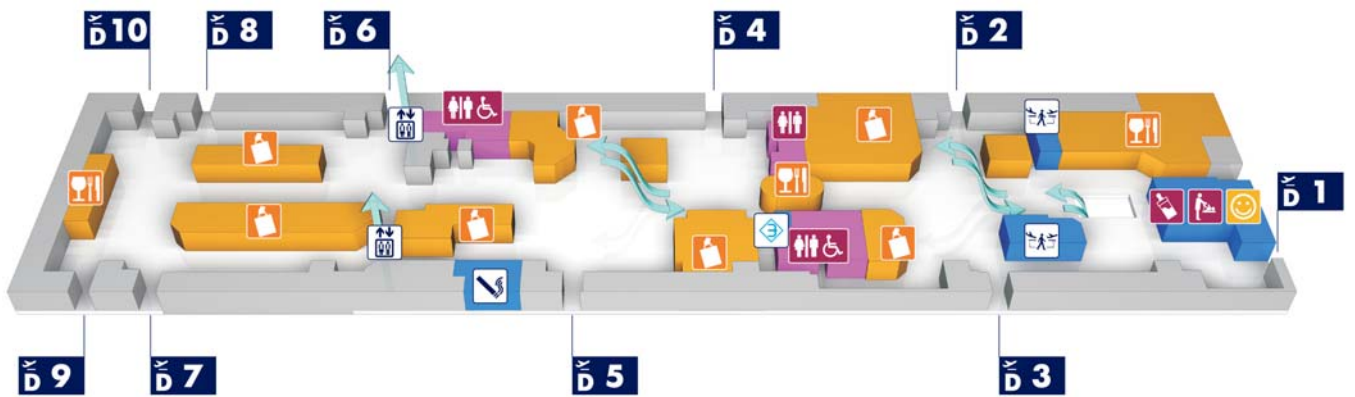

Leonardo da Vinci – Roma Fiumicino

Arrivi / Arrivals

Partenze / Departures

Parcheggi multipiano / Car parks

T1 Arrivi / Arrivals

T1 Partenze / Departures

T2 Partenze / Departures

T3 Arrivi / Arrivals

T3 Partenze / Departures

Terminal 5

to boarding area G

Area di imbarco B / Boarding area B

Area di imbarco C / Boarding area C

Area di imbarco D / Boarding area D

Area di imbarco G / Boarding area G

Area di imbarco H / Boarding area H

	Partenze <i>Departures</i>		Uscita <i>Exit</i>
	Arrivi <i>Arrivals</i>		Meeting point
	Transiti <i>Flight connections</i>		Airline lounge
	Controllo di sicurezza <i>Security control</i>		Passaggio riservato <i>Reserved entrance</i>
	Controllo passaporti <i>Passport control</i>		Sala di preghiera <i>Preyer room</i>
	Ritiro bagagli <i>Baggage claim</i>		Sala fumatori <i>Smoking room</i>
	Deposito bagagli <i>Left luggage</i>		Playground
	Dogana <i>Customs</i>		Cambiavalute <i>Change</i>
	Agenzia delle Dogane		VAT refund
	Assistenza passeggeri <i>Customer service</i>		Ufficio postale <i>Post office</i>
	Informazioni <i>Information</i>		Scala mobile <i>Escalator</i>
	Biglietteria <i>Ticket sale</i>		Ascensore <i>Lift</i>
	Bagagli fuori misura <i>Oversize baggage</i>		Bancomat
	Carrelli <i>Trolleys</i>		Farmacia <i>Pharmacy</i>
	Check-in		Tourist information
	Self check-in		Sala assistenze speciali <i>Special assistance lounge</i>
	Parafarmacia <i>OTC</i>		Accesso disabili <i>Disabled access</i>
	Gate		Fasciatoio <i>Baby changing</i>
	Bar / ristorante <i>Bar / restaurant</i>		Nursery
	Shopping		WC