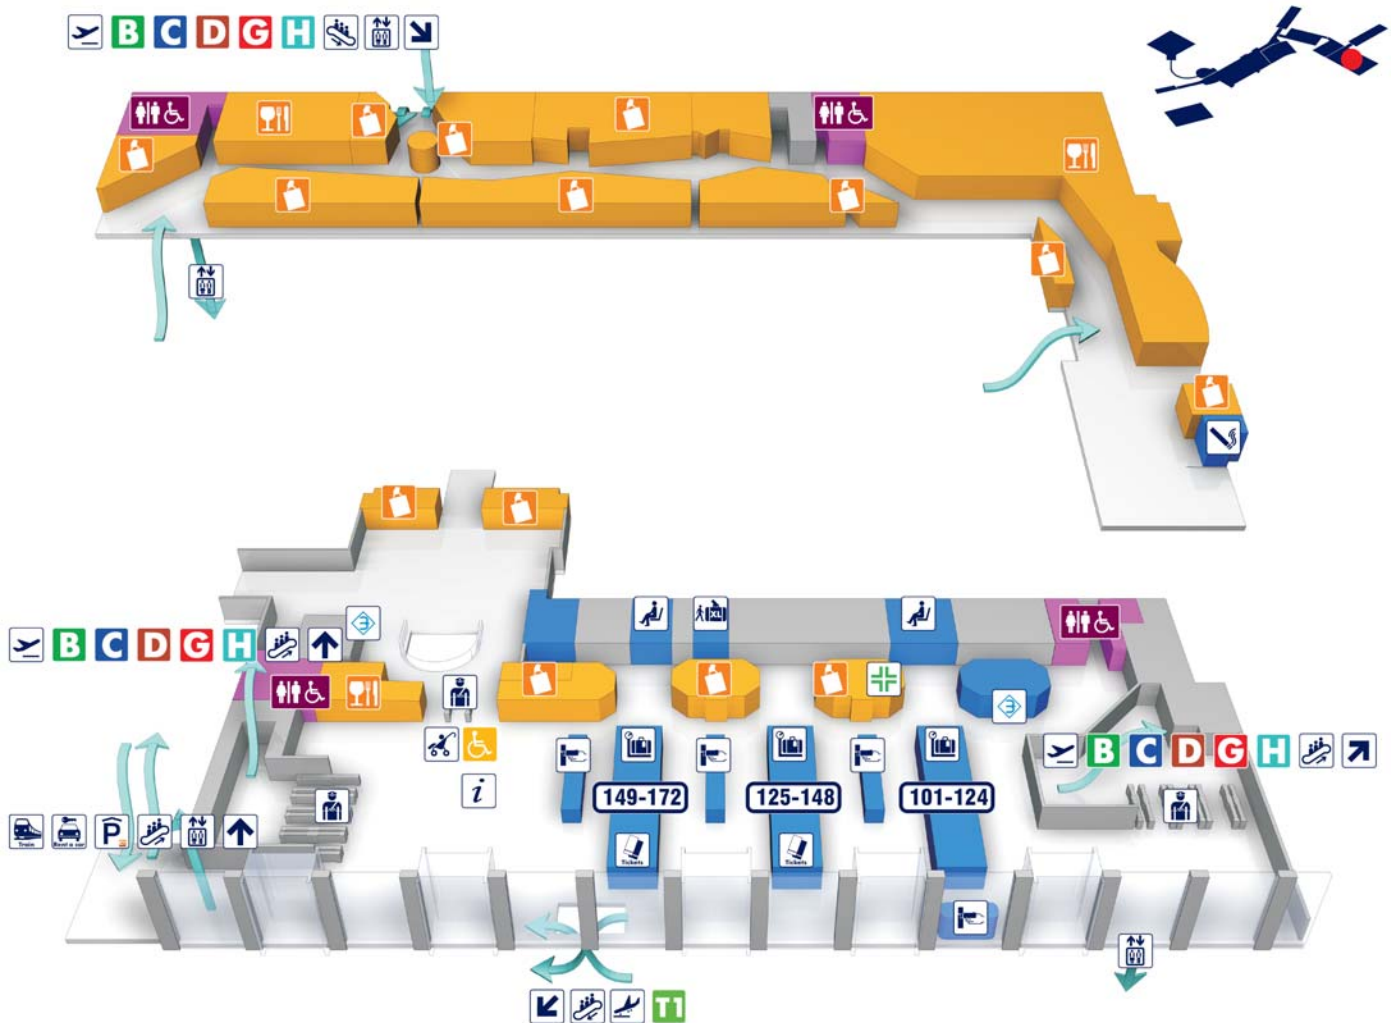

Leonardo da Vinci – Roma Fiumicino

Arrivi / Arrivals

Partenze / Departures

Parcheggi multipiano / Car parks

T1 Arrivi / Arrivals

T1 Partenze / Departures

T2 Partenze / Departures

T3 Arrivi / Arrivals

T3 Partenze / Departures

Terminal 5

to boarding area G

Area di imbarco B / Boarding area B

Area di imbarco C / Boarding area C

Area di imbarco D / Boarding area D

Area di imbarco G / Boarding area G

Area di imbarco H / Boarding area H