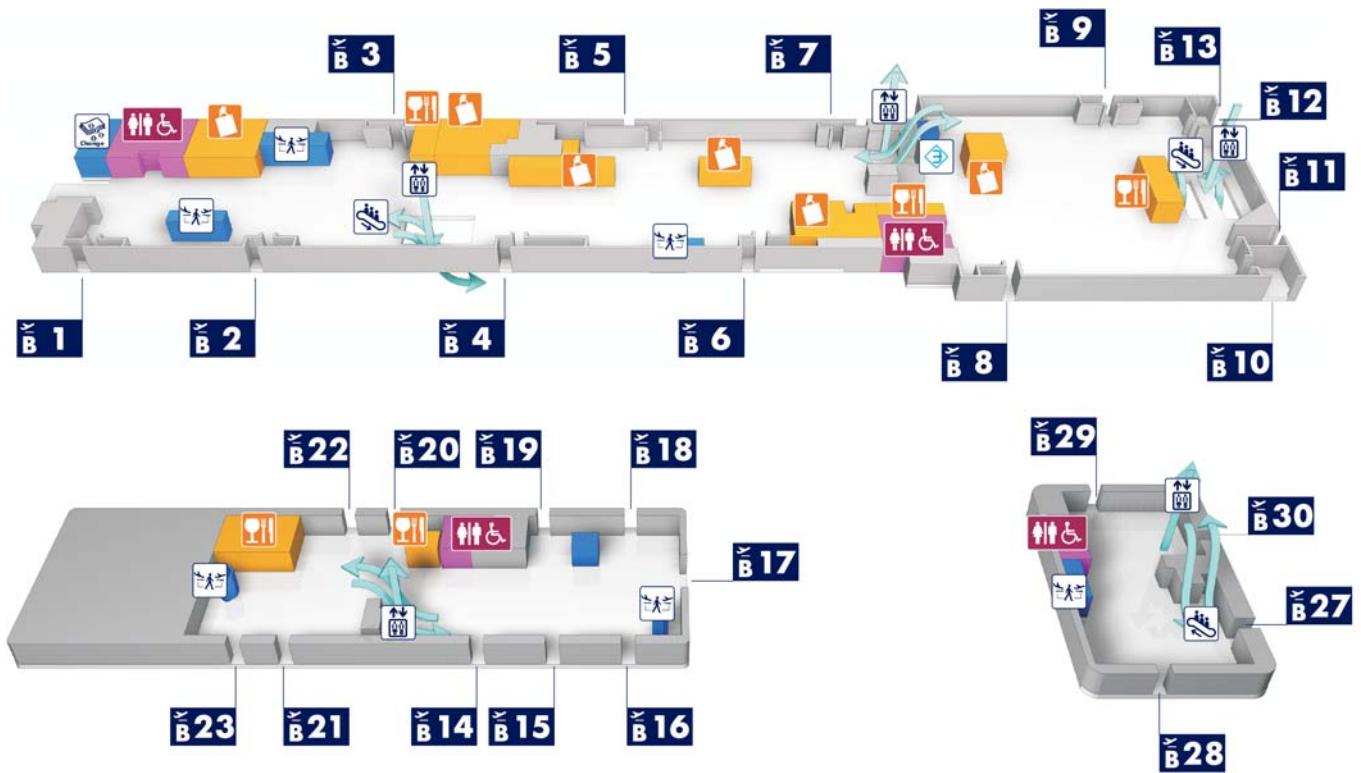

Leonardo da Vinci – Roma Fiumicino

Arrivi / Arrivals

Partenze / Departures

Parcheggi multipiano / Car parks

T1 Arrivi / Arrivals

T1 Partenze / Departures

T2 Partenze / Departures

T3 Arrivi / Arrivals

T3 Partenze / Departures

Terminal 5

to boarding area G

Area di imbarco B / Boarding area B

Area di imbarco C / Boarding area C

Area di imbarco D / Boarding area D

Area di imbarco G / Boarding area G

Area di imbarco H / Boarding area H

	Partenze <i>Departures</i>		Uscita <i>Exit</i>
	Arrivi <i>Arrivals</i>		Meeting point
	Transiti <i>Flight connections</i>		Airline lounge
	Controllo di sicurezza <i>Security control</i>		Passaggio riservato <i>Reserved entrance</i>
	Controllo passaporti <i>Passport control</i>		Sala di preghiera <i>Preyer room</i>
	Ritiro bagagli <i>Baggage claim</i>		Sala fumatori <i>Smoking room</i>
	Deposito bagagli <i>Left luggage</i>		Playground
	Dogana <i>Customs</i>		Cambiavalute <i>Change</i>
	Agenzia delle Dogane		VAT refund
	Assistenza passeggeri <i>Customer service</i>		Ufficio postale <i>Post office</i>
	Informazioni <i>Information</i>		Scala mobile <i>Escalator</i>
	Biglietteria <i>Ticket sale</i>		Ascensore <i>Lift</i>
	Bagagli fuori misura <i>Oversize baggage</i>		Bancomat
	Carrelli <i>Trolleys</i>		Farmacia <i>Pharmacy</i>
	Check-in		Tourist information
	Self check-in		Sala assistenze speciali <i>Special assistance lounge</i>
	Parafarmacia <i>OTC</i>		Accesso disabili <i>Disabled access</i>
	Gate		Fasciatoio <i>Baby changing</i>
	Bar / ristorante <i>Bar / restaurant</i>		Nursery
	Shopping		WC