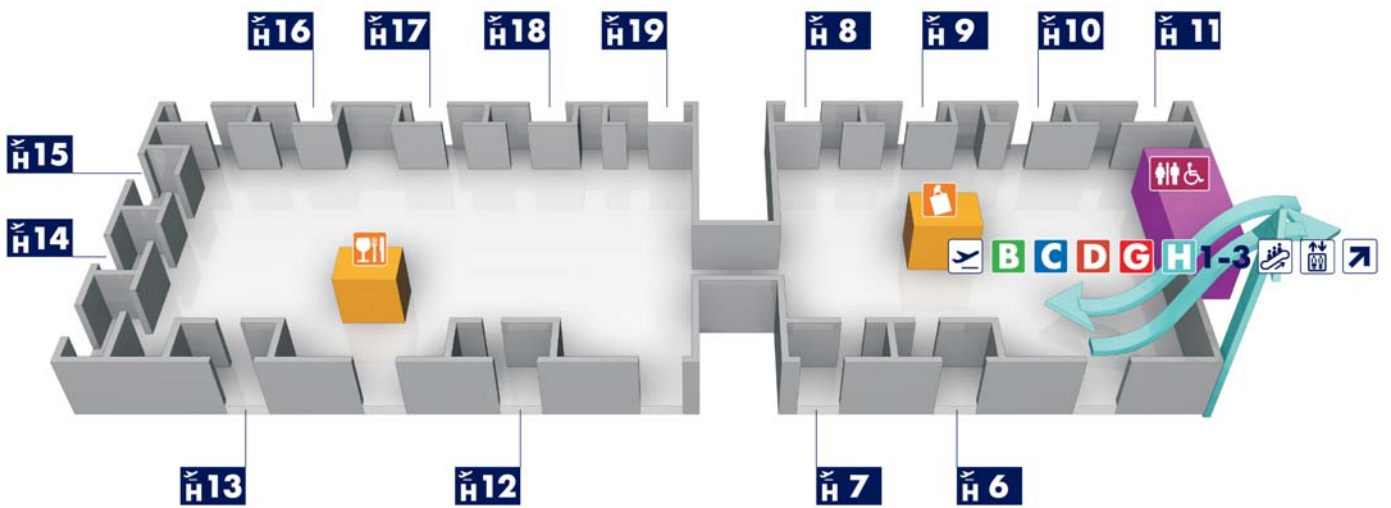

Leonardo da Vinci – Roma Fiumicino

Arrivi / Arrivals

Partenze / Departures

Parcheggi multipiano / Car parks

T1 Arrivi / Arrivals

T1 Partenze / Departures

T2 Partenze / Departures

T3 Arrivi / Arrivals

T3 Partenze / Departures

Terminal 5

to boarding area G

Area di imbarco B / Boarding area B

Area di imbarco C / Boarding area C

Area di imbarco D / Boarding area D

Area di imbarco G / Boarding area G

Area di imbarco H / Boarding area H

	Partenze <i>Departures</i>		Uscita <i>Exit</i>
	Arrivi <i>Arrivals</i>		Meeting point
	Transiti <i>Flight connections</i>		Airline lounge
	Controllo di sicurezza <i>Security control</i>		Passaggio riservato <i>Reserved entrance</i>
	Controllo passaporti <i>Passport control</i>		Sala di preghiera <i>Preyer room</i>
	Ritiro bagagli <i>Baggage claim</i>		Sala fumatori <i>Smoking room</i>
	Deposito bagagli <i>Left luggage</i>		Playground
	Dogana <i>Customs</i>		Cambiavalute <i>Change</i>
	Agenzia delle Dogane		VAT refund
	Assistenza passeggeri <i>Customer service</i>		Ufficio postale <i>Post office</i>
	Informazioni <i>Information</i>		Scala mobile <i>Escalator</i>
	Biglietteria <i>Ticket sale</i>		Ascensore <i>Lift</i>
	Bagagli fuori misura <i>Oversize baggage</i>		Bancomat
	Carrelli <i>Trolleys</i>		Farmacia <i>Pharmacy</i>
	Check-in		Tourist information
	Self check-in		Sala assistenze speciali <i>Special assistance lounge</i>
	Parafarmacia <i>OTC</i>		Accesso disabili <i>Disabled access</i>
	Gate		Fasciatoio <i>Baby changing</i>
	Bar / ristorante <i>Bar / restaurant</i>		Nursery
	Shopping		WC