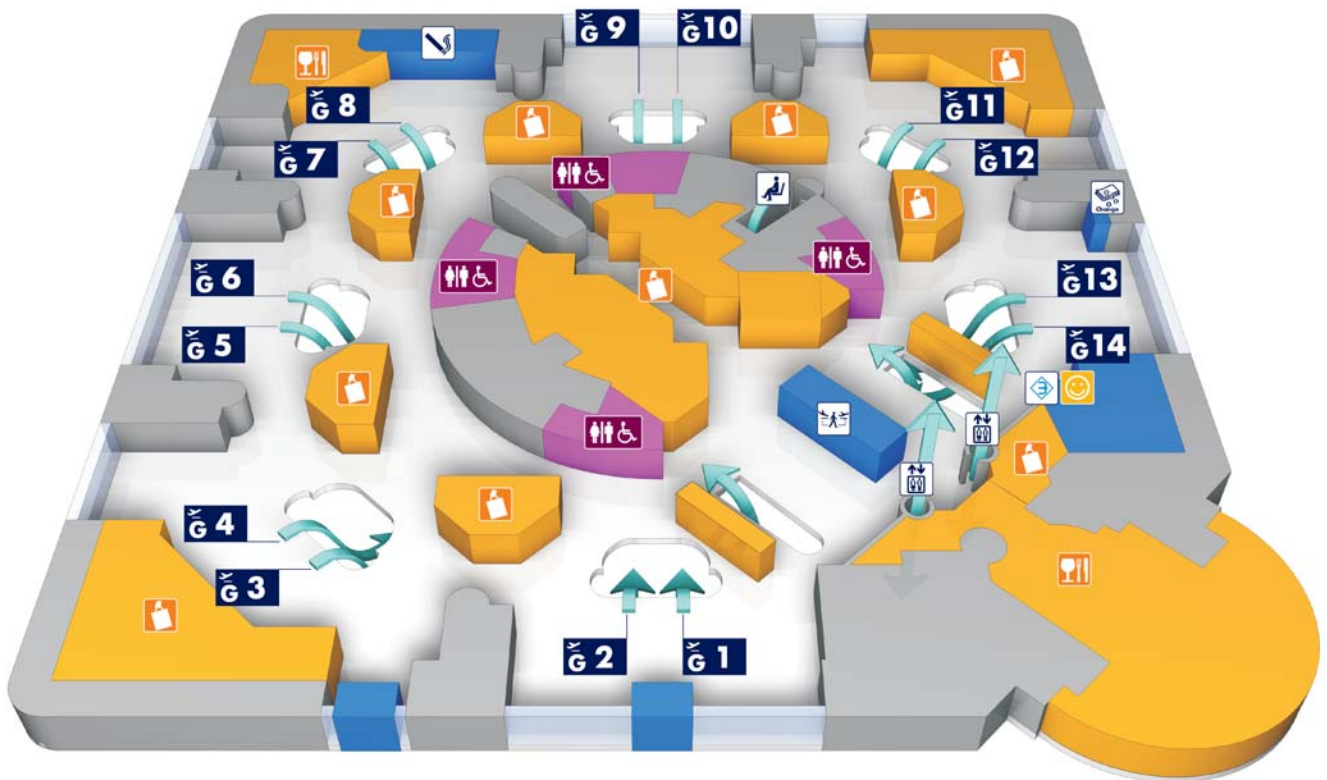

Leonardo da Vinci – Roma Fiumicino

Arrivi / Arrivals

Partenze / Departures

Parcheggi multipiano / Car parks

T1 Arrivi / Arrivals

T1 Partenze / Departures

T2 Partenze / Departures

T3 Arrivi / Arrivals

T3 Partenze / Departures

Terminal 5

to boarding area G

Area di imbarco B / Boarding area B

Area di imbarco C / Boarding area C

Area di imbarco D / Boarding area D

Area di imbarco G / Boarding area G

Area di imbarco H / Boarding area H